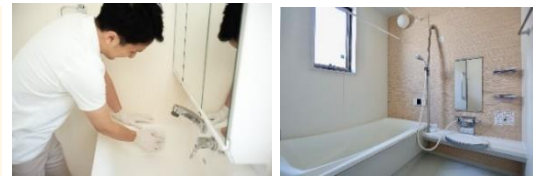

季節割引

お申込み期間：20年 8月 31日 (月)まで

- ◇お申込み後、3日以内にピカイエコールセンターからお電話をいたします
- ◆万が一、お申込み頂いた日時で作業が困難な場合は別途ご相談させていただきます
- ◇駐車スペースが無い場合は、別途駐車場代金が必要になる場合があります
- ◆詳しくはピカイエ総合パンフレットをご確認ください

梅雨のジメジメ！カビ対策に “カビ対策”の水回りセット

¥31,500 (税抜)

※9/1からは¥34,500(税抜)

浴室

浴槽、蛇口回り、シャワー、ホース、排水溝、排水口、床・壁・扉、換気口換気扇窓(室内側)、鏡、照明、小物4点(洗面器イス、手桶、石鹸箱)、浴槽ふた天井拭き上げ

洗面所

洗面ボウル、蛇口回り、排水口、鏡、照明、換気口、収納棚
収納棚扉枠、扉、床、幅木

トイレ

便器、タンク(外側)、照明、換気口、床・幅木、壁面、天井、扉
窓(内側のみ)、備品(ペーパーホルダー、汚物入れ等)、収納扉表面

※セットメニューの内容は各1カ所となっております。2カ所目以降は別途通常料金を頂戴します。

おすすめオプション

エプロン内カビ取り
除菌

¥4,000(税抜)

¥4,000(税抜)

イヤな臭いやホコリを除去しませんか “綺麗な空気へ”エアコンセット

¥20,500~34,000 (税抜)

※9/1からは ¥22,500 (税抜) ~ ¥37,500 (税抜)

- ① 標準壁掛けタイプ **2台** セット 20,500円(税抜) 9/1からは ¥22,500(税抜)
- ② おそうじ機能付 **2台** セット 34,000円(税抜) 9/1からは ¥37,500(税抜)
- ③ 標準壁掛けタイプ **1台** おそうじ機能付 **1台** セット
  29,500円(税抜) 9/1からは ¥32,500(税抜)

※天井埋込式(1方向・2方向・4方向) は本キャンペーンの対象外とさせていただきます

ご注意事項

- ・エアコンは年式・機種・使用年数・設置状況等によりサービスをお断りをさせて頂く場合がございます
- ・サービスの際、あらかじめ家具等のご移動をお願いします
- ・サービスの際、ご自宅の水栓を使用させていただきますので予めご了承ください

おすすめオプション

室外機(床置きのみ)

¥5,500(税抜)

なんでもお気軽にお問合せください♪

0120-769-545

運営：アイング株式会社
東京都千代田区大手町1-3-1 JAビル 14F